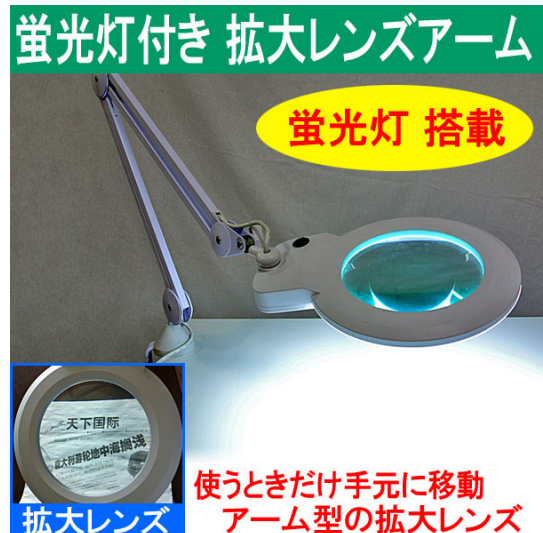

使いたい時だけ手元に移動させることができる
大型蛍光灯付き 拡大レンズアーム

DN-80654

3,999円(税込)

<http://www.donya.jp/item/23294.html>

※画像の備品は商品に含まれません

【使いたい時だけ手元に寄せる 蛍光灯付きで明るい】

使うときだけ手元に移動
アーム型の拡大レンズ

細かい作業や小さな文字を読んだりしたい時に活躍する拡大レンズです。アーム型なので、使いたい時だけ手元に寄せて使う事ができ、使わない時は手軽に退ける事ができます。両手を使って作業する際に、大変便利です。また、蛍光灯を搭載しているので、多少薄暗い部屋でも使えるほか、デスクトップライトとしてもお使いいただけます。

机の天板に付属の土台を設置し、アームを取り付けます。電源コードをコンセントに接続すれば取り付け完了です。

※取れん火災を予防するために、使わない時は、日光が当たらないように付属の蓋をしてください。

【製品共通仕様】

アームサイズ	35cm+35cm
レンズ素材	ガラス
レンズサイズ	7インチ(170mm)
ライ ト	28W 蛍光灯
電 源	100V
取り付け可能幅	最大 7.5cmまで
製 品 保 証	お買い上げ後 6 か月間

【上海問屋限定販売ページ】

使いたい時だけ手元に移動させることができる
大型蛍光灯付き 拡大レンズアーム

DN-80654

3,999円(税込)

<http://www.donya.jp/item/23294.html>

※画像の備品は商品に含まれません

【商品画像】

http://www.donya.jp/site_data/cabinet/item/item17/80654-1.jpg