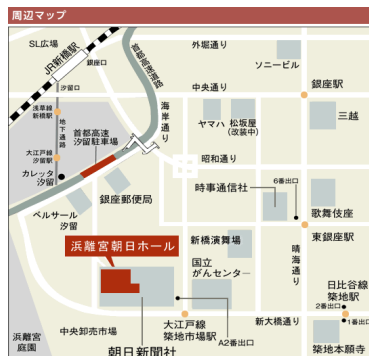

# 山田養蜂場主催「第3回 ミツバチの一枚画コンクール」表彰式

日時:2015年10月31日(土) 13:30~14:40

場所:浜離宮朝日小ホール(東京都中央区築地)

当日ご取材いただける際は、大変お手数ですが会場準備の都合上、以下に御記入の上

※当日はお名刺を1枚ご用意ください。

＜表彰式 会場に関して＞

浜離宮朝日小ホール

〒104-8011 東京都中央区築地5-3-2

Tel:03-5541-8710

アクセス:朝日新聞東京本社・新館2階

都営大江戸線・築地市場駅下車A2出口すぐ

◇当表彰式に関するお問い合わせ◇