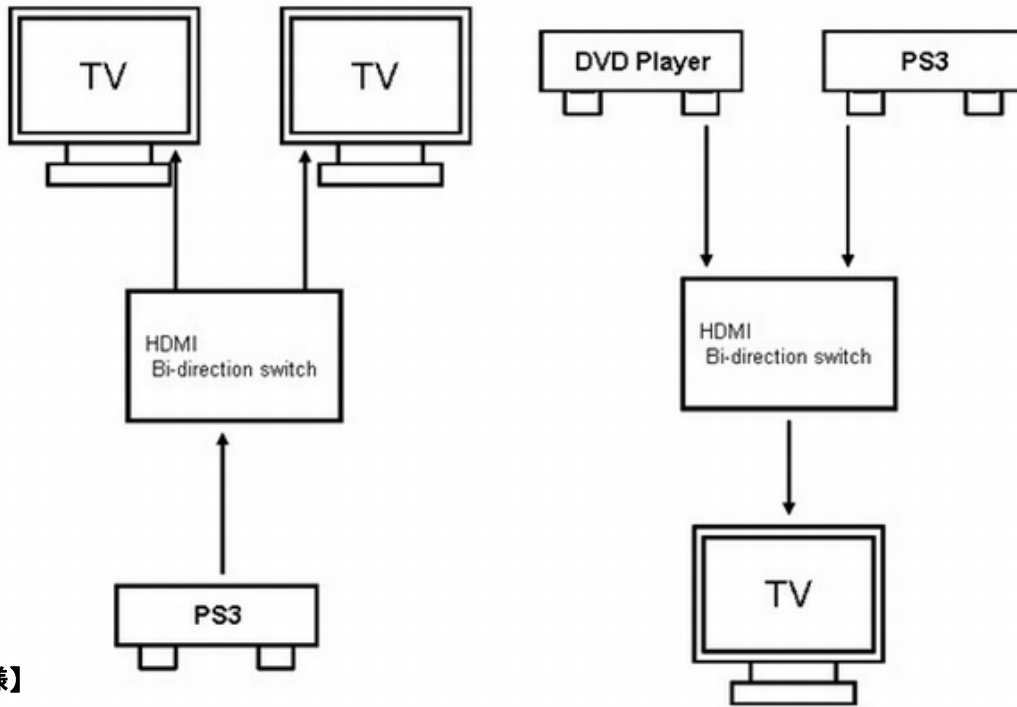

【上海問屋限定販売ページ】**増え続けるHDMI機器の接続もこれで解決！****2入力→1出力 / 1入力→2出力****双方向 対応 電源不要****HDMIミニスイッチ2ポート切替器**

DN-SAVS-BIDS(Directional switcher)

1,999円(税込)<http://www.donya.jp/item/20965.html#cat>

※画像の備品は商品に含まれません

**【切替も簡単】**

プレイステーション3やBDレコーダーなど、増え続けるHDMI機器の接続を解決します。使用方法は簡単。HDMIケーブルを接続し、本体中央のボタンで切り替えるのみです。

切り替え方法は2通り。

(1) 2入力→1出力

出力機器(BDレコーダーなど)×2台→[切替]→入力機器 (TVなど)×1台

(2) 1入力→2出力

出力機器(BDレコーダーなど)×1台→[切替]→入力機器 (TVなど)×2台

※スプリット機能はついておりません。

HDMIバスパワーで動作しますので、電源ケーブルは不要です。

何番の入力端子の映像を出力しているか一目でわかるLEDライト搭載しています。

【製品仕様】

HDMIバージョン	V1.3対応
サイズ	(約)H50×W48×T18mm
重さ	(約)75g
最大解像度	1920×1080P
電源	HDMIバスパワー
製品保証	お買い上げ後 6 か月間 (※保証期間が過ぎた場合でもご対応いたします。同梱用紙をご確認下さい。)

【上海問屋限定販売ページ】

増え続けるHDMI機器の接続もこれで解決！

2入力→1出力 / 1入力→2出力

双方向 対応 電源不要

HDMIミニスイッチ2ポート切替器

DN-SAVS-BIDS(Directional switcher)

1,999円(税込)

<http://www.donya.jp/item/20965.html#cat>