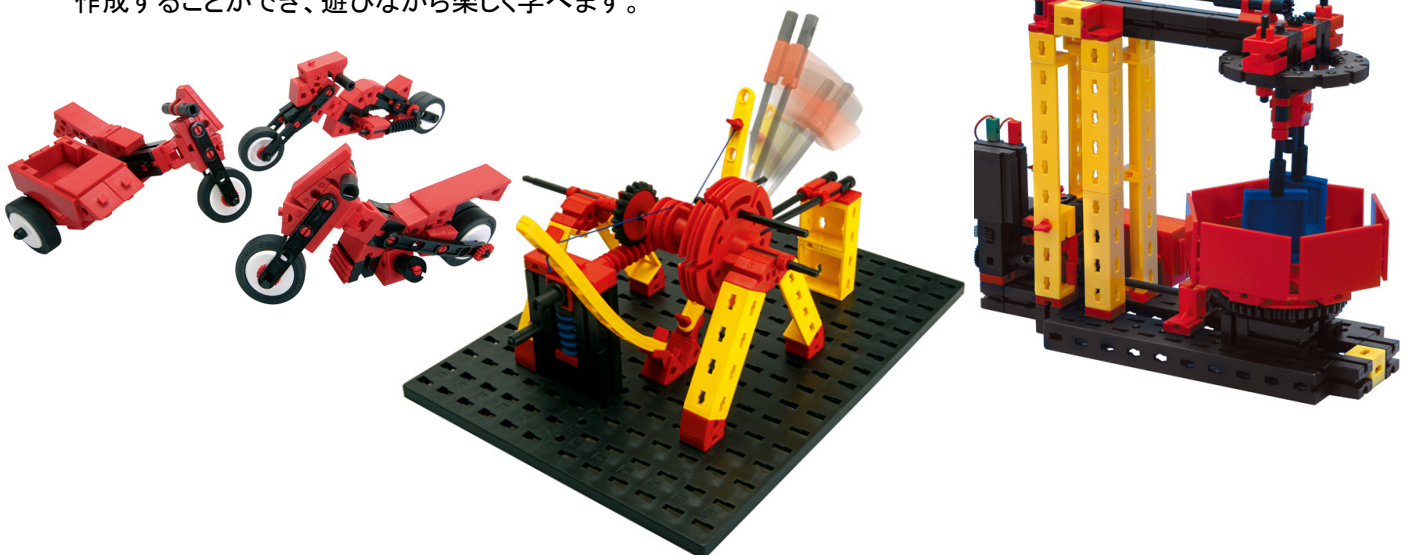

【上海問屋限定販売ページ】

ドイツから来た知育玩具ブロック
フィッシャーテックニック

1,499円(税込)より

<http://www.donya.jp/category/2846.html>

※ご満足いただけない場合は返金・返品をお受けする満足保証付き
(上海問屋でお求めいただいた場合に限り)

【遊びながら色々な機械の動きを学ぼう】

フィッシャーテックニックは、世界に広く展開するドイツの建築メーカー フィッシャーテックニック社が、技術教育用に教材としてつくったおもちゃです。フィッシャーのブロックセットは40年以上の歴史があり、デザイン性も高く、大人も楽しめる知育玩具です。

新シリーズは少ないパーツで組み立てるバイクとカートの他、自然エネルギーを学べるエコ学習セット、レオナルド・ダ・ヴィンチが考案した機械を再現するダ・ヴィンチセットなど7種類です。いずれのセットも数種類ずつ作成することができ、遊びながら楽しく学べます。

【ブロックの秘密】

一般的なはめ込みタイプとは異なり、ブロックをスライドさせて固定する為、はずれにくく、出来上がった作品が壊れにくいブロック玩具です。

上下の組み合わせではなく、すべての面をつなぎ合わせる事ができるので、小さなものから大きく複雑なものまで、特別な道具を用いずに簡単に作れます。分解するときもスライドさせるだけで分解が可能です。様々なパーツがあるので自分でアレンジする事もできます。