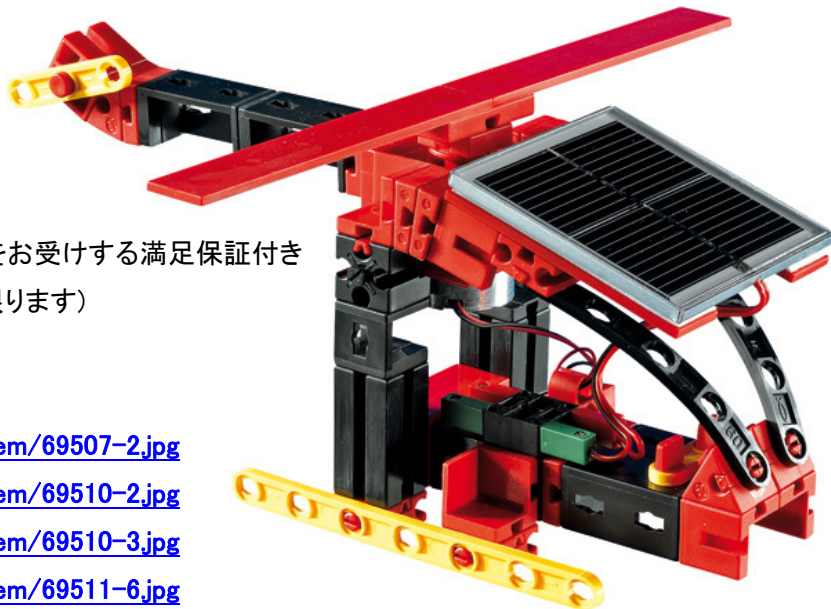

【商品画像】

<http://www.donya.jp/site_data/cabinet/item/69507-2.jpg>

<http://www.donya.jp/site_data/cabinet/item/69510-2.jpg>

<http://www.donya.jp/site_data/cabinet/item/69510-3.jpg>

<http://www.donya.jp/site_data/cabinet/item/69511-6.jpg>

<http://www.donya.jp/site_data/cabinet/item/69513-4.jpg>