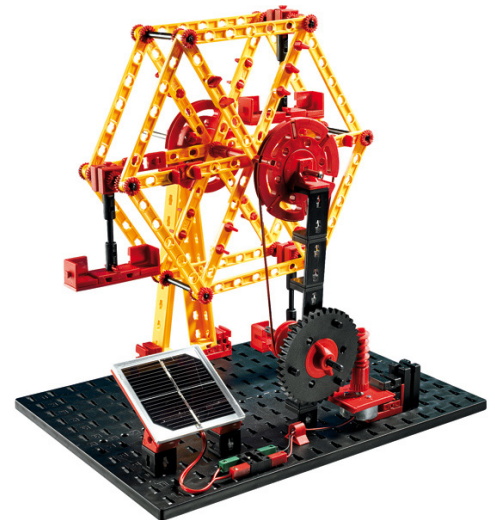

2012年（平成24年）3月29日 木曜日

報道関係者各位

【上海問屋限定発売】

**大人気ドイツから来た不思議なブロック
遊びながらダ・ヴィンチの世界観も味わえる
フィッシャーテックニック新シリーズ 販売開始**

世界中から商品を輸入する株式会社エバーグリーン（東京都千代田区 代表取締役：大須賀 篤）は、ドイツから来た知育玩具ブロック フィッシャーテックニック新シリーズを、直営通販サイト『上海問屋』限定で2012年3月29日より販売開始いたしました。

【上海問屋限定販売ページ】

ドイツから来た知育玩具ブロック
フィッシャーテックニック

1,499円(税込)より

<http://www.donya.jp/category/2846.html>

※ご満足いただけない場合は返金・返品をお受けする満足保証付き
(上海問屋でお求めいただいた場合に限り)