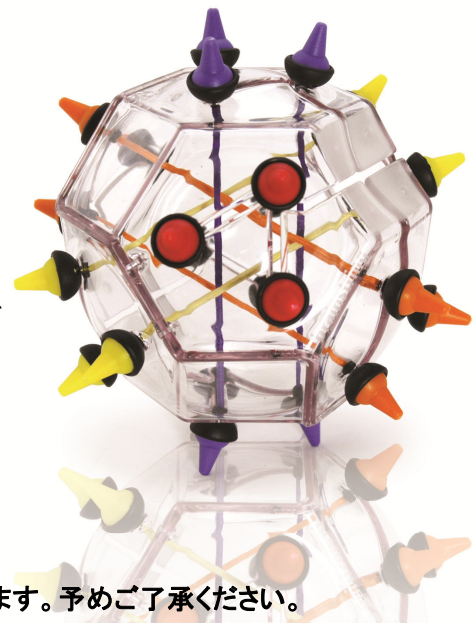

【商品画像】

<http://www.donya.jp/site_data/cabinet/item/69332-0.jpg>

※リリース内容は予告なく変更になる場合がございます。予めご了承ください。

このリリースに関するお問い合わせは下記までお願い致します。

株式会社 エバーグリーン 広報担当 佐久間 康子

Tel:03-6694-6740 携帯:090-2922-4621 Fax:03-5298-7266

E-mail : sakuma@everg.co.jp