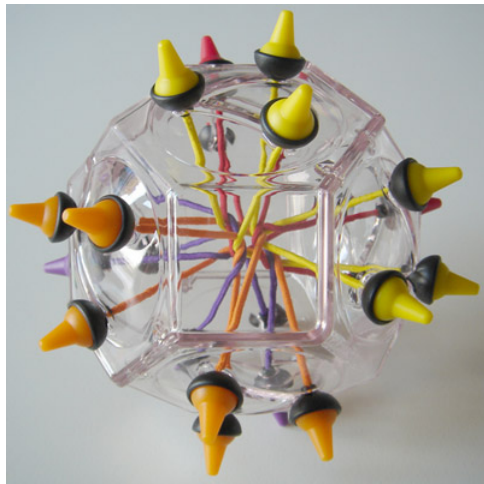

ブレインストリングはオランダ生まれの3Dパズル。色のついたボタンを切れ込みの部分を使って移動させ、絡めたヒモをほどいていきます。どこをどう動かしたらどうなるか、空間認識力を高めることができます。また、なかなか思い通りに解けないため、忍耐力を高めることもできます。

スタイリッシュなだけでなく、大人も本気でハマる知育玩具です。

【製品仕様】

サ	イ	ズ	本体：幅100×奥行100×高さ100mm(突起部分含まず)
重		量	約123g
材		質	本体：ABS樹脂
対	象	年 齢	6才以上

【遊び方】

①切れ込みの部分を使ってボタンを移動させます。

②紐を自由に絡ませます。

③絡めたひもをほどいていきます。

④元通りに戻して完成です。

【上海問屋限定販売ページ】

【リーセントイズ】ブレインSTRING アドバンスド

RECENT TOYS Brainstring Advaced