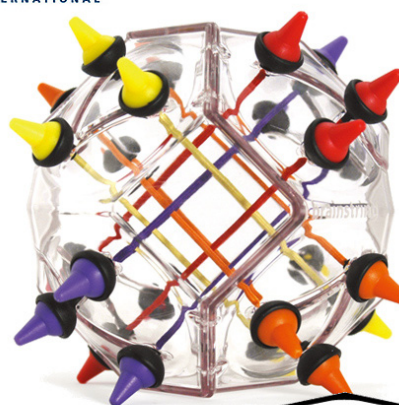

2012年（平成24年）3月19日 月曜日

報道関係者各位

【上海問屋】

日本初上陸 オランダ発 大人もはまるオシャレな知育玩具
空間認識力を高める 3D パズル販売開始

世界中から商品を輸入する株式会社エバーグリーン（東京都千代田区 代表取締役：大須賀 篤）は、日本初上陸 オランダから来た知育玩具 リーセントトイズシリーズの新製品ブレインストリング アドバンスドを、直営通販サイト『上海問屋』にて、2012年3月19日より販売開始いたしました。

【上海問屋限定販売ページ】

【リーセントトイズ】ブレインストリング アドバンスド

RECENT TOYS Brainstring Advaced

1,029円(税込)

<http://www.donya.jp/item/21562.html>

※ご満足いただけない場合は返金・返品をお受けする満足保証付き
(上海問屋でお求めいただいた場合に限り)

【どこをどう動かしたらどうなるか考える3Dパズル】

リーセントトイズは魅力的でインテリジェンスなオランダの知育パズルのメーカーです。そのデザインとコンテンツは独創的かつ高品質で耐久性が高く、子供も大人も時間を忘れて楽しむ事が出来ます。

ブレインストリングはオランダ生まれの3Dパズル。色のついたボタンを切れ込みの部分を使って移動させ、絡めたヒモをほどいていきます。どこをどう動かしたらどうなるか、空間認識力を高めることができます。また、なかなか思い通りに解けないため、忍耐力を高めることもできます。

スタイリッシュなだけでなく、大人も本気でハマる知育玩具です。

【製品仕様】

サ	イ	ズ	本体：幅100×奥行100×高さ100mm(突起部分含まず)
重		量	約123g
材		質	本体：ABS樹脂
対	象	年 齢	6才以上