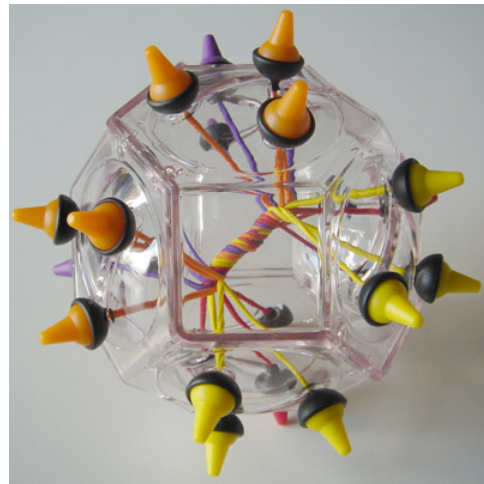

ブレインストリングはオランダ生まれの3Dパズル。色のついたボタンを切れ込みの部分を使って移動させ、絡めたヒモをほどいていきます。どこをどう動かしたらどうなるか、空間認識力を高めることができます。また、なかなか思い通りに解けないため、忍耐力を高めることもできます。

スタイリッシュなだけでなく、大人も本気でハマる知育玩具です。

【製品仕様】

サ	イ	ズ	本体：幅100×奥行100×高さ100mm(突起部分含まず)
重		量	約123g
材		質	本体：ABS樹脂
対	象	年 齢	6才以上

【遊び方】

①切れ込みの部分を使ってボタンを移動させます。

②紐を自由に絡ませます。

③絡めたひもをほどいていきます。

④元通りに戻して完成です。

【上海問屋限定販売ページ】

【リーセントイズ】ブレインSTRING アドバンスド

RECENT TOYS Brainstring Advaced