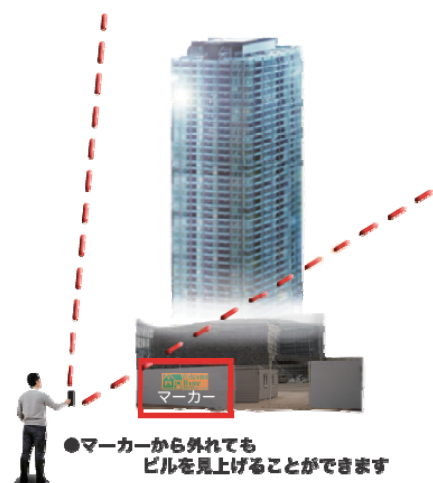

進化する AR(拡張現実)「見上げ AR」半マーカーレス AR を採用。

このたび、株式会社アーティフィスは「見上げ AR」(ミアゲ〜ル)を新たに開発したことを発表いたします。「見上げAR」(ミアゲ〜ル)とは、通常の AR(拡張現実)のマーカー読取りとは異なり、スマートフォンのカメラからマーカーが外れても、AR が表示され続ける「半マーカーレスAR」を採用しています。マーカーからカメラが外れてもARを追従するので、目標物を見上げることができ、実際にその場所に立って見ているかのようにリアルな表現が可能です。

## 事例1「建設現場 AR」

建設現場にマーカーを設置すると、建設中のビルの完成外観 CG を見上げることができます。

(1)スマートフォンのカメラを起動し、マーカーとなる写真を画面内に収めます。

(2)カメラがマーカーを認識すると建設中のビルの外観が表示されます。

## 事例2: マンション完成予想図 AR

※マーカ―から外れてもマ  
ンションを表示するので、  
見上げることが可能

マーカ―  
設置位置

マーカ―を認識後、マーカ―が外れても AR でマンション完成予想図を閲覧できます。

マーカ―に近づくと、マンションの完成予想図へ近づいて見ることが可能です。  
細部まで見ることができるので、よりリアルに完成予想を見ることができます。

マンション完成予想図 AR、建設現場 AR の他、キャラクターの等身大表示 AR 等、幅広い場面で「見上げ AR」の利用が可能です。