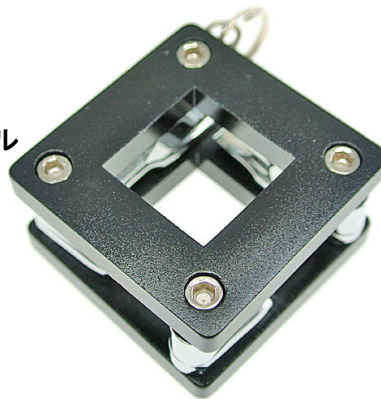

両タイプとも、内部に、8種類のツールが折り畳まれています。自転車のメンテナンスはもちろん、自転車以外にも様々な作業で使えます。

また、キーホルダーに装着できるリングも装備しており、キーと一緒に持ち歩ける便利さが魅力的です。カラーバリエーションは、ブラック、レッド、イエローの3色あります。お好みのカラーをお選びください。

【製品仕様】

サ	イ	ズ	38mm × 38mm × 20mm (四角形タイプ) 60mm × 46mm × 20mm (X形タイプ)
重		さ	72g
素		材	アルミ、スチール
搭	載	ツ	六角レンチ 2mm / 2.5mm / 3mm / 4mm / 5mm / 6mm、 +ドライバー、-ドライバー
製	品	保	お買い上げ後 6 か月間

【上海問屋限定販売ページ】

コンパクトなボディに8種類のツールを搭載
自転車向け 折り畳み式 メンテナンス用ツール

DN-69193

各799円(税込)

<http://www.donya.jp/item/22353.html>

※画像の備品は商品に含まれません

【商品画像】

http://www.donya.jp/site_data/cabinet/item/item15/mt2012050803-0.jpg