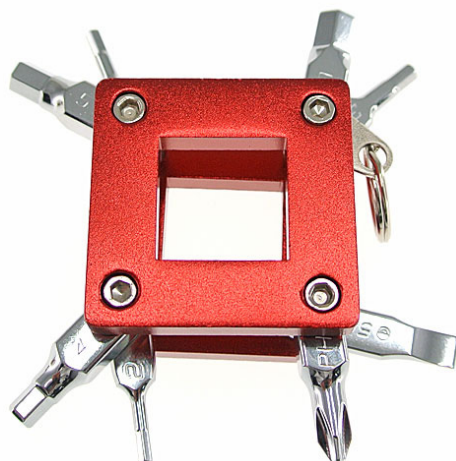

DN-69193

各799円(税込)

<http://www.donya.jp/item/22353.html>

※画像の備品は商品に含まれません

【コンパクトボディに8種類のツールを搭載】

**持ち運びに便利なコンパクトボディに
8種類のツールを搭載**

コンパクトで軽量の本体に、レンチやドライバーなどが万能ナイフのように折り畳まれている携帯ツールです。自転車で遠出する際には、万が一のトラブルに備えて工具を携帯しておくのと安心です。この商品は、使用頻度の高いツール(ヘキサレンチを中心に+ドライバーと、-ドライバー)を、計8種類搭載したメンテナンスツールです。

両タイプとも、内部に、8種類のツールが折り畳まれています。自転車のメンテナンスはもちろん、自転車以外にも様々な作業で使えます。

また、キーホルダーに装着できるリングも装備しており、キーと一緒に持ち歩ける便利さが魅力的です。カラーバリエーションは、ブラック、レッド、イエローの3色あります。お好みのカラーをお選びください。

【製品仕様】

サ	イ	ズ	38mm × 38mm × 20mm (四角形タイプ) 60mm × 46mm × 20mm (X形タイプ)
重		さ	72g
素		材	アルミ、スチール
搭	載	ツ	六角レンチ 2mm / 2.5mm / 3mm / 4mm / 5mm / 6mm、 +ドライバー、-ドライバー
製	品	保	お買い上げ後 6 か月間

【上海問屋限定販売ページ】

コンパクトなボディに8種類のツールを搭載
自転車向け 折り畳み式 メンテナンス用ツール

DN-69193

各799円(税込)

<http://www.donya.jp/item/22353.html>

※画像の備品は商品に含まれません

【商品画像】

http://www.donya.jp/site_data/cabinet/item/item15/mt2012050803-0.jpg