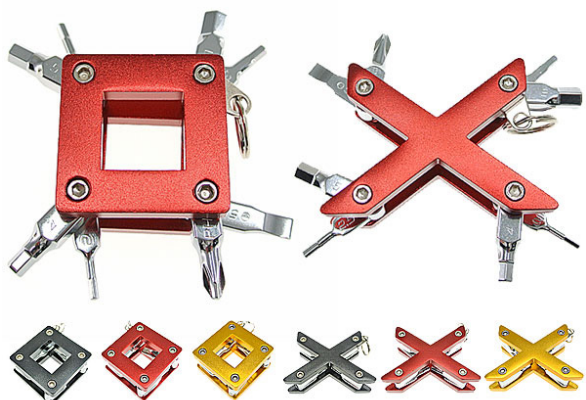

報道関係者各位

【上海問屋限定販売】
サイクリングの必需品
折り畳み式メンテナンスツール販売開始

世界中から商品を輸入する株式会社エバーグリーン（東京都千代田区 代表取締役：大須賀 篤）は、自転車向けの折り畳み式メンテナンスツールを、直営通販サイト『上海問屋』限定で2012年5月15日より販売開始いたしました。

折り畳み式 メンテナンス用ツール

【上海問屋限定販売ページ】

コンパクトなボディに8種類のツールを搭載
 自転車向け 折り畳み式 メンテナンス用ツール

DN-69193

各799円(税込)

<http://www.donya.jp/item/22353.html>

※画像の備品は商品に含まれません

【コンパクトボディに8種類のツールを搭載】

**持ち運びに便利なコンパクトボディに
8種類のツールを搭載**

コンパクトで軽量の本体に、レンチやドライバーなどが万能ナイフのように折り畳まれている携帯ツールです。自転車で遠出する際には、万が一のトラブルに備えて工具を携帯しておくのと安心です。この商品は、使用頻度の高いツール(ヘキサレンチを中心に+ドライバーと、-ドライバー)を、計8種類搭載したメンテナンスツールです。

両タイプとも、内部に、8種類のツールが折り畳まれています。自転車のメンテナンスはもちろん、自転車以外にも様々な作業で使えます。

また、キーホルダーに装着できるリングも装備しており、キーと一緒に持ち歩ける便利さが魅力的です。カラーバリエーションは、ブラック、レッド、イエローの3色あります。お好みのカラーをお選びください。

【製品仕様】

サ	イ	ズ	38mm × 38mm × 20mm (四角形タイプ) 60mm × 46mm × 20mm (X形タイプ)
重		さ	72g
素		材	アルミ、スチール
搭	載	ツ	六角レンチ 2mm / 2.5mm / 3mm / 4mm / 5mm / 6mm、 +ドライバー、-ドライバー
製	品	保	お買い上げ後 6 か月間

【上海問屋限定販売ページ】

コンパクトなボディに8種類のツールを搭載
自転車向け 折り畳み式 メンテナンス用ツール

DN-69193

各799円(税込)

<http://www.donya.jp/item/22353.html>

※画像の備品は商品に含まれません

【商品画像】

http://www.donya.jp/site_data/cabinet/item/item15/mt2012050803-0.jpg