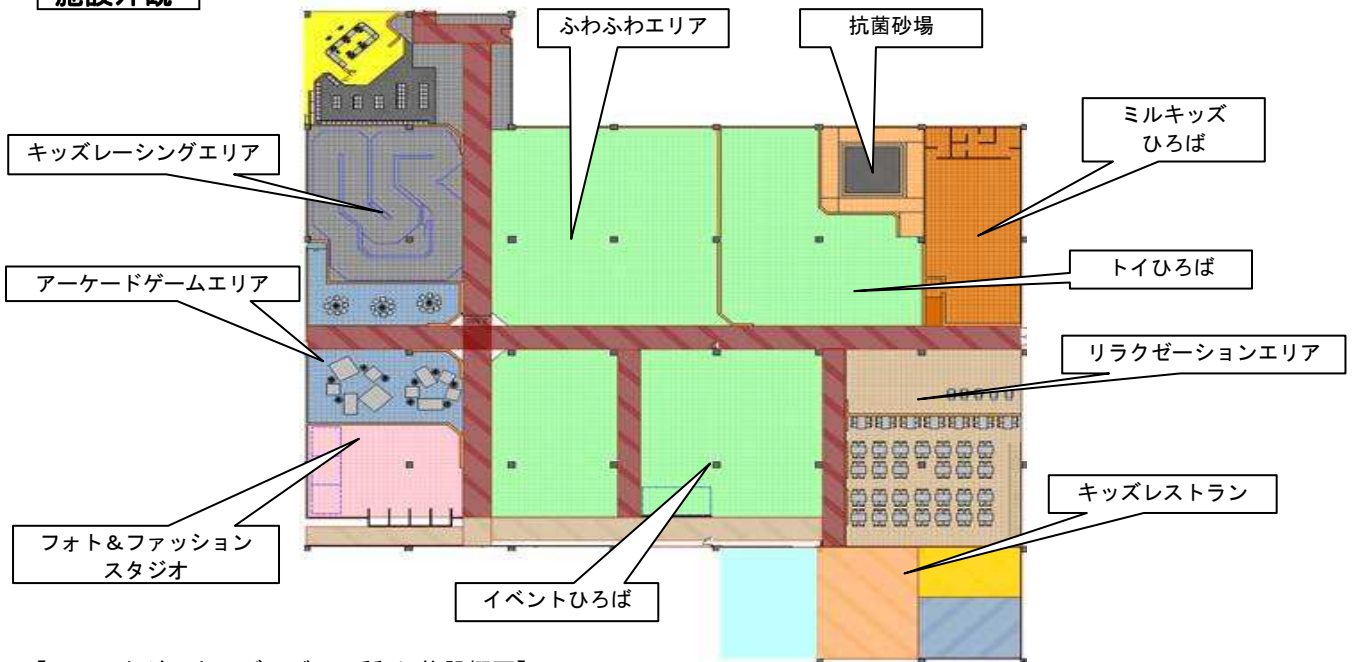

さらに、2012年3月26日から「ファンタジーキッズリゾート海老名」で展開している、乳幼児をお持ちのご家族様がくつろげる専門コーナー『**ミルクィズ (MILKID' s) ひろば**』(TM)を「ファンタジーキッズリゾート稲毛」にも導入し、幅広い年齢層でお楽しみいただける利便性の高い施設となっています。

また、今回のリニューアルに合わせて新料金プランも導入いたします。従来は「最初の1時間420円+延長30分毎210円」の**[1]時間制コース**と、「1日遊び放題990円」の**[2]ファンタジーパック**、「夕方4時(平日は3時)から閉店時間まで660円」の**[3]トワイライトパック**の3プランでしたが、「イクメン応援プロジェクト!育児の日(毎月19日)は男性保護者様1日遊び放題880円<<パパオーエン>>」(※全て税込)の新料金プラン**[4]イクメンパック**を追加し、利用シーンに合わせてリーズナブルにご利用いただける新料金プランを新たに設定することで、育児に奮闘中のパパたちを応援します。

弊社はこれからも世界中の子どもたちと家族に夢と感動を与え続けられるよう、尽力して参ります。

◆イクメン応援プロジェクト[イクメンパック]

- ・毎月19日(育児の日)にご来店の男性保護者様が対象です。
- ・通常1日遊び放題990円のところ、上記対象のお客様は**880円(パパオーエン)**になります。
- ・筑紫野店のオープンに合わせて、2012年7月19日(木)から全店で新料金がスタートします。

◆ミルクィズ (MILKID' s) ひろば (TM)

0歳から2歳までのお子様を対象としたスペースで、知育玩具を始めとした、様々な玩具や遊具を取り揃えています。

施設外観

【ファンタジーキッズリゾート稲毛 施設概要】

- 名 称：ファンタジーキッズリゾート稲毛
- 場 所：〒263-0001
千葉県千葉市稲毛区長沼原町 731-17 フレスポ稲毛イーストモール内
- オープン年月日：2012年7月14日（土）
- 営業時間：【平日】10:30～18:30 【土日祝日/春・夏・冬休み期間】10:00～20:00
- 定休日：毎週木曜日定休（但し、祝祭日、春・夏・冬休み期間は休まず営業）
- 料 金：年会費 1家族 315円（税込）
 - 0歳児 無料
 - 1歳～
 - ①時間制コース 最初の1時間 420円（税込）＋延長30分毎 210円（税込）
 - ②ファンタジーパック 終日遊び放題 990円（税込）
 - ③トワイライトパック 16時から閉店時まで遊び放題 660円（税込）
 - ④イクメンパック 毎月19日（育児の日）は男性保護者遊び放題 880円（税込）
- 施設面積：約3,600㎡（約1,100坪）
- 管理運営：ファンタジーリゾート株式会社