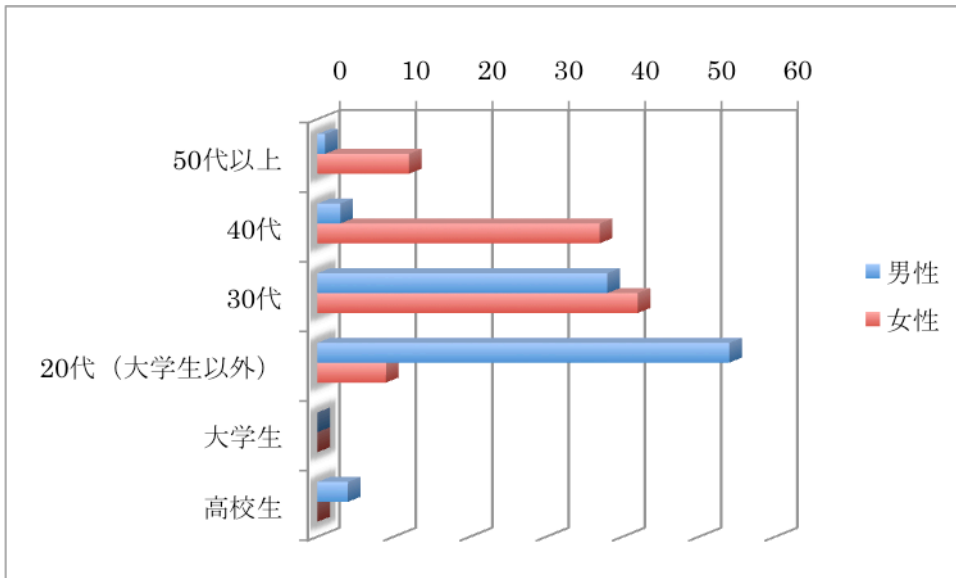

## 「理想の不倫相手」（前編）

総合探偵社株式会社 MR（本社：東京都豊島区 代表取締役：宗万真弓）では、不倫経験のある既婚男女30～39歳200名を対象に不倫・浮気についてのアンケート調査（調査協力：メディアパーク株式会社）を実施いたしました。

結婚後、禁断の行為だと知るつつも多くの人が経験してしまう不倫。今回はそんな不倫経験があるかたを対象に、「理想とする不倫相手」をリサーチ。

下記のような質問をしました。

- Q1. あなたが理想とする不倫相手の年齢は？
- Q2. あなたが不倫相手に求める性格は？
- Q3. 理想の不倫相手を有名人でたとえると

アンケートの結果、**男性のほとんどは20代女性、次いで30代女性**。中には高校生というアウトな回答も見られました。逆に女性については**30代と同年代がトップですが、近い値で40代も人気**のようです

また、不倫相手に求める性格について、男性は「明るく元気」「スケベ」「控えめ」がTOP3、女性側は「しっかり」「積極的」「強引」と男らしさが人気の傾向。男女ともに求めていることに多少ズレがあることが分かります

理想の不倫相手を有名人でたとえると、男性側の1位は「広末涼子」2位が「北川景子」、「新垣結衣」「長澤まさみ」「吉瀬美智子」「峰不二子」とセクシーで自立しイメージが人気。女性から人気は1位は「向井理」2位は「福山雅治」「石田純一」と年齢に開きはありますがいわゆる「イケメン」人気が高い結果となりました。

次回（来月配信予定）ではさらに詳細な質問を配信いたします。

詳細な回答は次ページより

Q1. あなたが理想とする不倫相手の年齢は？（回答：男性 100 女性 100）

Q2. あなたが不倫相手に求める性格は？（回答：男性 100 女性 100）※複数回答可  
※その他のぞく