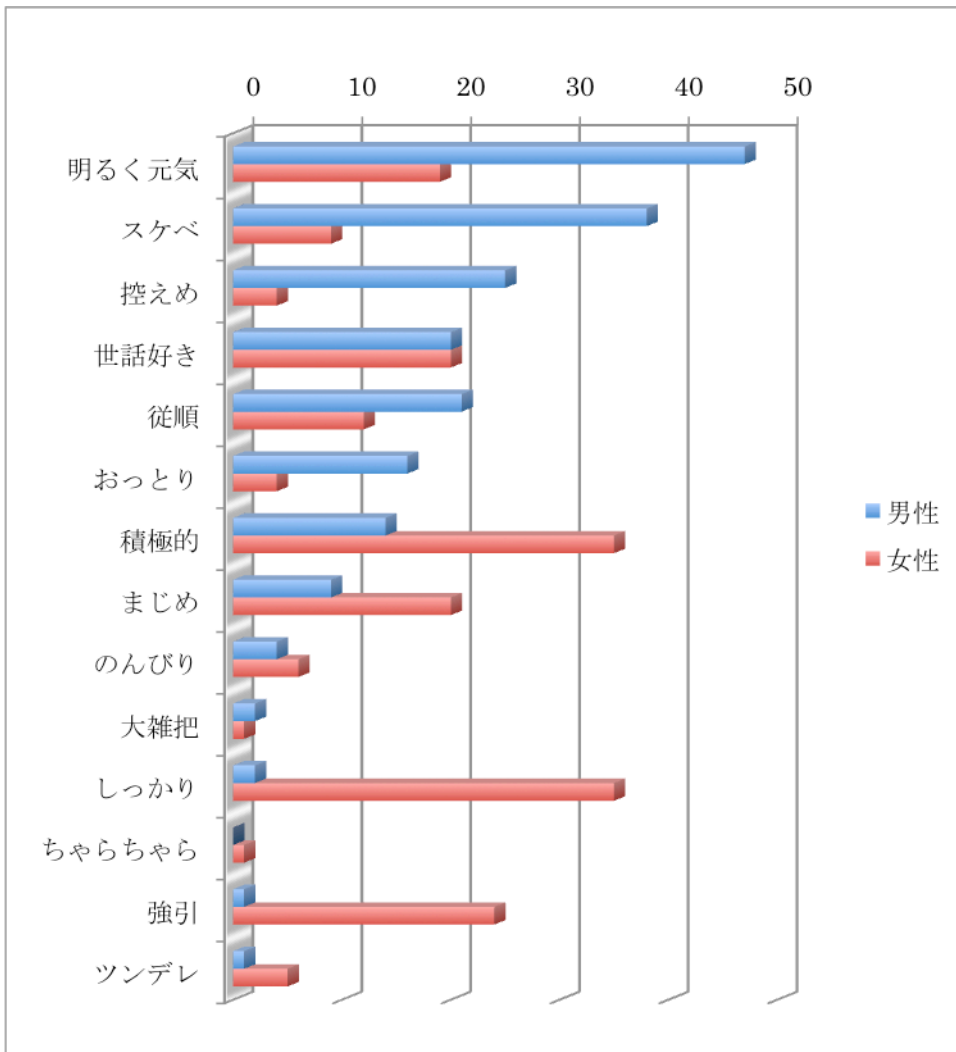

## 「理想の不倫相手」（前編）

総合探偵社株式会社 MR（本社：東京都豊島区 代表取締役：宗万真弓）では、不倫経験のある既婚男女30～39歳200名を対象に不倫・浮気についてのアンケート調査（調査協力：メディアパーク株式会社）を実施いたしました。

結婚後、禁断の行為だと知るつつも多くの人が経験してしまう不倫。今回はそんな不倫経験があるかたを対象に、「理想とする不倫相手」をリサーチ。

下記のような質問をしました。

- Q1. あなたが理想とする不倫相手の年齢は？
- Q2. あなたが不倫相手に求める性格は？
- Q3. 理想の不倫相手を有名人でたとえると

アンケートの結果、**男性のほとんどは20代女性、次いで30代女性**。中には高校生というアウトな回答も見られました。逆に女性については**30代と同年代がトップですが、近い値で40代も人気**のようです

また、不倫相手に求める性格について、男性は「明るく元気」「スケベ」「控えめ」がTOP3、女性側は「しっかり」「積極的」「強引」と男らしさが人気の傾向。男女ともに求めていることに多少ズレがあることが分かります

理想の不倫相手を有名人でたとえると、男性側の1位は「広末涼子」2位が「北川景子」、「新垣結衣」「長澤まさみ」「吉瀬美智子」「峰不二子」とセクシーで自立しイメージが人気。女性から人気は1位は「向井理」2位は「福山雅治」「石田純一」と年齢に開きはありますがいわゆる「イケメン」人気が高い結果となりました。

次回（来月配信予定）ではさらに詳細な質問を配信いたします。

詳細な回答は次ページより

Q1. あなたが理想とする不倫相手の年齢は？（回答：男性 100 女性 100）

Q2. あなたが不倫相手に求める性格は？（回答：男性 100 女性 100）※複数回答可  
※その他のぞく