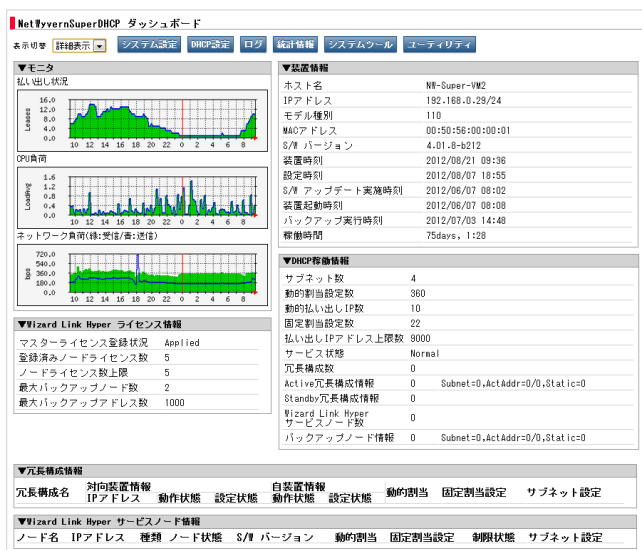

プレスリリース 報道関係各位

2012年8月29日
株式会社インフィニコ

NetWyvern SuperDHCP がダッシュボードを搭載、使いやすさがさらに進化

～国産 DHCP で唯一 WAN 越え HA 構成可能な SuperDHCP
ディザスタリカバリ/BCP 対策を圧倒的な低コストで実現します～

ご好評を頂いております、大・中規模ネットワーク向け DHCP アプライアンスサーバ、NetWyvern SuperDHCP 100/200 シリーズに、ダッシュボードをはじめとする新機能を追加、出荷を開始致します。ダッシュボードは装置情報やネットワーク情報の概略を集約表示し、安心運用と管理をサポートします。また、テキストファイルによる DHCP サブネット情報のインポート設定機能を新たに追加。大規模ネットワークの設定作業にかかるコストの削減を実現します。

■安心運用と管理をサポートするダッシュボードを標準装備

ダッシュボードは DHCP システムの安定運用に必要な各種情報の概略を集約表示し、監視する為の画面です。詳細な数値とグラフを併せて表示する事で、直感的かつ定量的に運用状態を把握出来ます。従来のバージョンでは、確認の度に操作者が複数の画面から必要な情報を選択し、運用状態の確認を行う必要がありました。しかし、確認漏れや、確認作業に要する労力が大きな課題でした。今回搭載された新機能、ダッシュボードを使用することで、これらの課題は全て解決です。さらに、Wizard Link Hyper サービスノード情報もダッシュボード上では全て表示します。大規模に全国展開して運用している場合でも、インフィニコのダッシュボードは安心運用と管理をサポート致します。

■大規模ネットワーク設定が簡単/確実になりました

テキストファイルによるインポート機能の採用により多数の DHCP サブネット設定をワンタッチ操作で登録することが出来ます。ファイルフォーマットは標準的な CSV 形式を採用していますので、Excel 等の表計算ソフトをそのまま使用して、DHCP サブネット設定の作成、管理を行えます。また、ネットワーク設計時に作成したファイル(注)をそのまま使用することで、設定の為に大量に入力が必要だった作業が劇的に軽減され、誤入力を防ぎ、構築や再構築時の設定・設定変更コストに大幅な削減をもたらします。