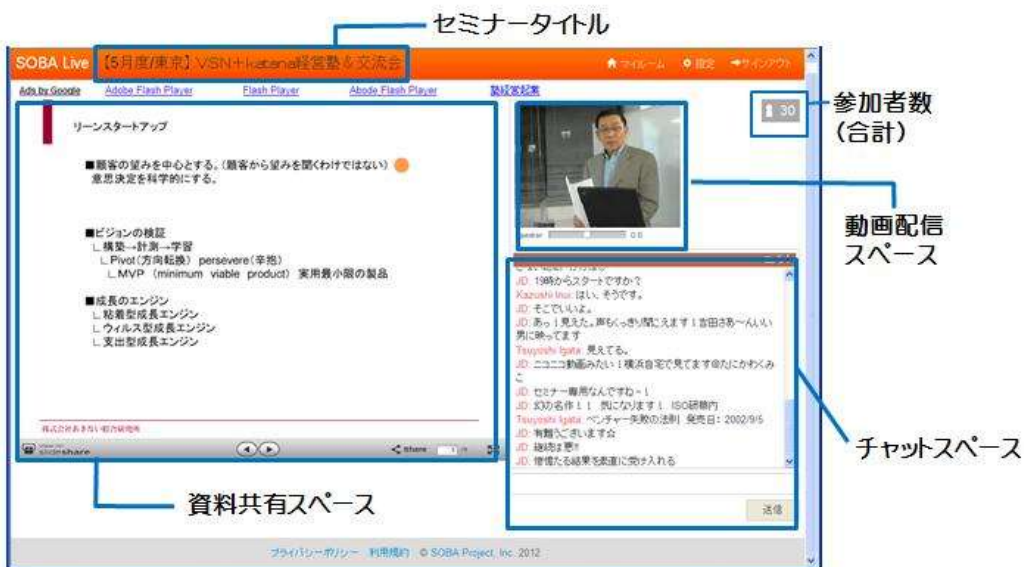

無料ライブ配信・放送を利用したセミナーも多く開催されていますが、1画面で講師とスライドを見るため、見づらくなり適しているとは言えません。「SOBA Live」(ソーバ・ライブ)はセミナーの公開/限定公開をパスワードで設定することができ、更に講師の映像と資料が別々の2画面表示で見やすく、PC1台で会場でのセミナーと Web 上でのセミナーの同時進行も可能。Web セミナーの他、急速に拡大する様々なプレゼンテーションに非常に適しているため、今後利用者の拡大が期待されます。

■Web セミナーの公開・限定公開がパスワードで設定

SOBA Live の新しい機能は「パスワード機能」。Web セミナーの公開/限定公開の設定が可能になります。

セミナー主催者は開催予定を登録する時にパスワード設定の有無を選びます。限定公開セミナーの参加者は事前に講師から伝えられたパスワードを入力しセミナーに参加します。

▲セミナー登録画面(開催者・講師)

【無料セミナー配信サービス (ソバ・ライブ) について】

「SOBA Live」は登録料・利用料無料のセミナー配信サービスです。Web上でPDFやPowerPoint等の資料を参加者に見せながら同時に講師の映像も配信できます。講師はセミナー会場で開催しながら、同時にWeb上セミナーを行うことができます。Webセミナー参加者はPCを通して、実際の会場にいるのと同じ、もしくは会場よりも資料が見やすい環境で、セミナーを受講することができます

- ・セミナー配信レイアウトは、資料+講師映像 / 講師映像のみの2種類。映像は高画質にも対応。
- ・資料のページ切替えは講師が PC で操作すると参加者の画面も同時に切替わります。
- ・セミナー開催時間は 5 分～最長 120 分。同時に参加できる人数は上限 1 万人です。
- ・チャットスペースは参加者・講師が自由に書き込み可。
- ・【新機能】セミナーは公開とパスワード機能(リンク指定)で限定公開セミナーが選択できます。