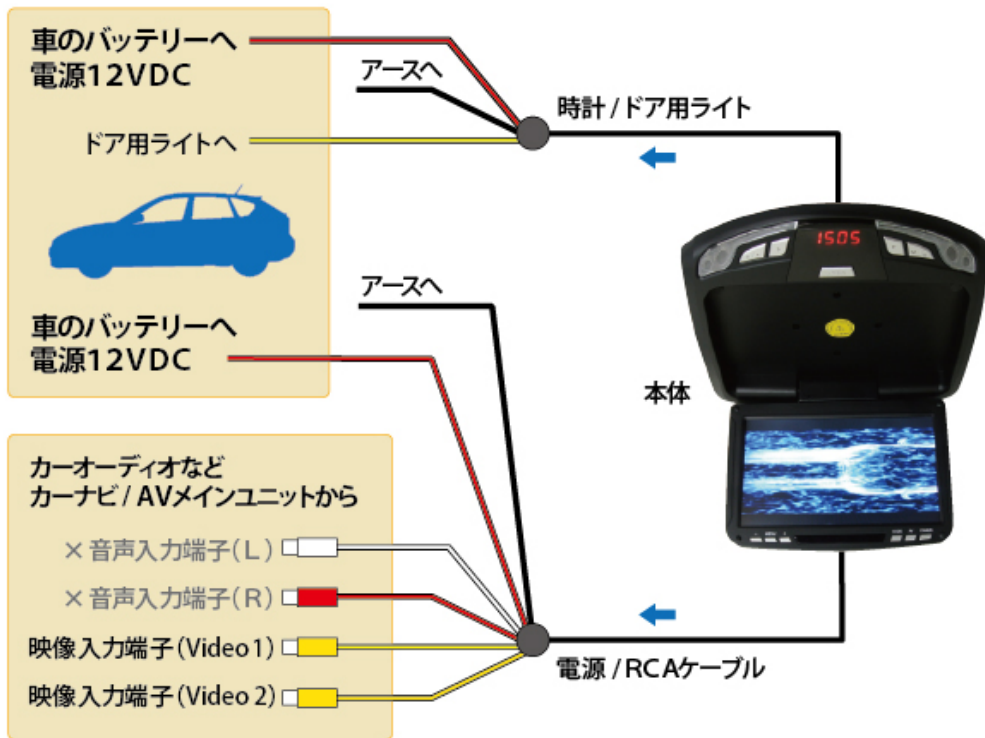

【上海問屋限定販売ページ】

車内の天井に取り付けるモニター
 車載用 9インチ フリップダウン モニター

DN-82777

7,999円(税込)

<http://www.donya.jp/item/23386.html>

※画像の備品は商品に含まれません

【後部座席が映画館になる】

LEDランプ付き

ほとんどの小型車から普通車まで、多くの車種にマッチする9インチタイプの小型フリップダウンモニターです。天井に取り付けるので、モニターを置く場所を確保する必要が無くとっても省スペースです。

LEDルームランプと時計を搭載しているので、標準的なルームランプの場所に取り付けることをお勧めします。地デジ、DVDなどの映像を後部座席でも楽しめます。※スピーカーは付属しておりません。別途ご用意ください。

接続方法

※1 本体にスピーカーがないため、音声はありません。映像のみとなります。

※2 ピン端子ケーブルを別途で用意ください。

(必要な長さは、装着する車種及びAV機器の設置場所により異なります。)

【製品仕様】

サ イ ズ	(約) W250 × H132 × D25mm
重 量	約600g
液 晶 サ イ ズ	9インチ
液 晶 比 率	16:9 / 4:3
画 素 数	400RGB × 240
電 圧	DC12V
電 力	6W
映 像 入 力	2系統 (V1/V2)
付 属 品	リモコン、英語マニュアル
製 品 保 証	お買い上げ後 6 か月間