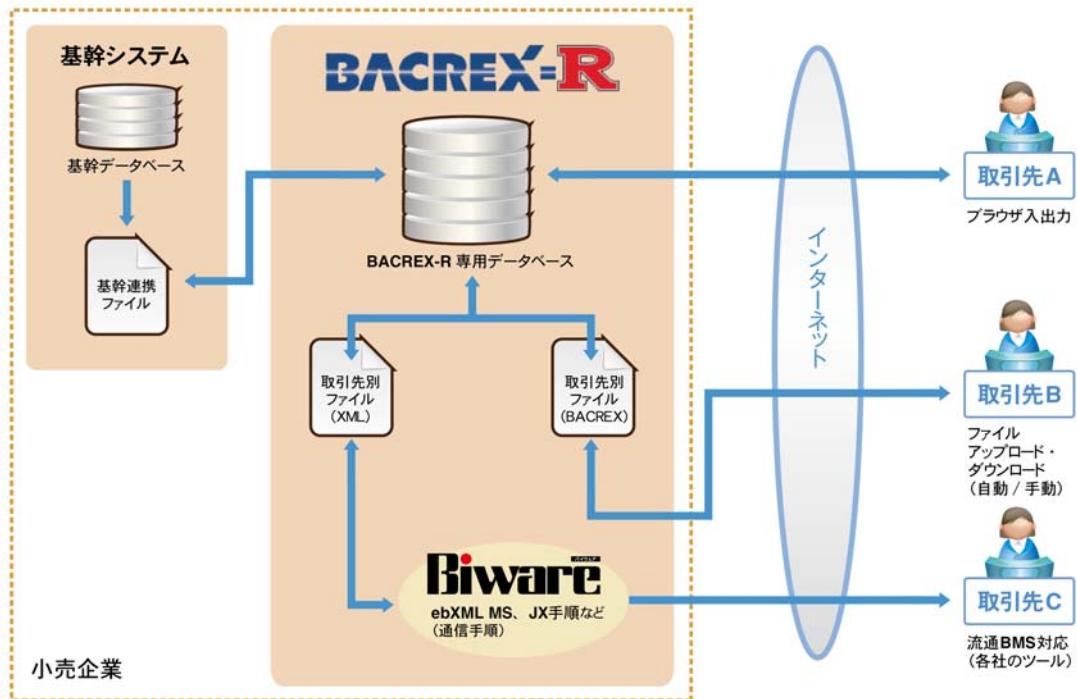

Press Release

2012年11月14日
株式会社ニュートラル
株式会社インターコム

「BACREX-R Ver. 5.0」新発売！ ～BACREX が流通 BMS プロトコルを標準装備～

株式会社ニュートラル(本社:札幌市中央区、代表取締役 CEO:川辺春義)は主力製品の「BACREX-R」に、株式会社インターコム(本社:東京都台東区 代表取締役社長 高橋 啓介)から OEM 提供を受けた「Biware シリーズ」を搭載。流通 BMS の通信プロトコルを標準装備した「BACREX-R Ver. 5.0」を 11 月 14 日から発売します。

1. 背景

流通 BMS は、経済産業省が中心となって流通業界の全体最適化を目指して「製(メーカー)・配(卸)・販(小売)」三層間の情報連携を効率的に行うために流通システム標準化事業の一環として推進してきました。現在は、業界団体の正会員 44 団体、支援会員 83 社から成る「流通システム標準普及推進協議会」に引き継がれ流通 BMS の普及促進と管理維持を行っています。

株式会社ニュートラルは、全国の小売企業やその対応取引先からの要望を受けて「BACREX-R Ver. 5.0」に流通 BMS の通信プロトコルを標準装備して完全対応しました。

また、BACREX のオプション製品である「自動送受信パック for クライアント」や「リアルタイム送受信 for クライアント」をそのまま利用できるのも、卸・メーカーにとってより負担の少ない EDI を提供します。

— 図1 「BACREX-R Ver. 5.0」—

3. 「BACREX-R Ver.5.0」の効果

これまで流通BMSの導入を躊躇していた中小の小売企業もBACREXのWeb-EDI機能を併用できるため安心して導入でき、飛躍的な普及が見込まれます。

株式会社ニュートラルは、インターネット EDI システムのパッケージメーカーとして業界をリードしています。他社の追随を許さない低価格政策とオープンな販売戦略をとり、製品は全国40数社の販売パートナーを通じて販売提供されています。インターネット EDI システム「BACREX」は、2000 年に開発・発売されて以来、企業規模に関わらず流通業、製造業、物流業、など幅広い業種・業態に多くの導入実績があります。特に小売業においてはその取引先であるメーカー・卸の接続数が12,000 社以上にのぼり、インターネット EDI でのトップシェアを誇っています。