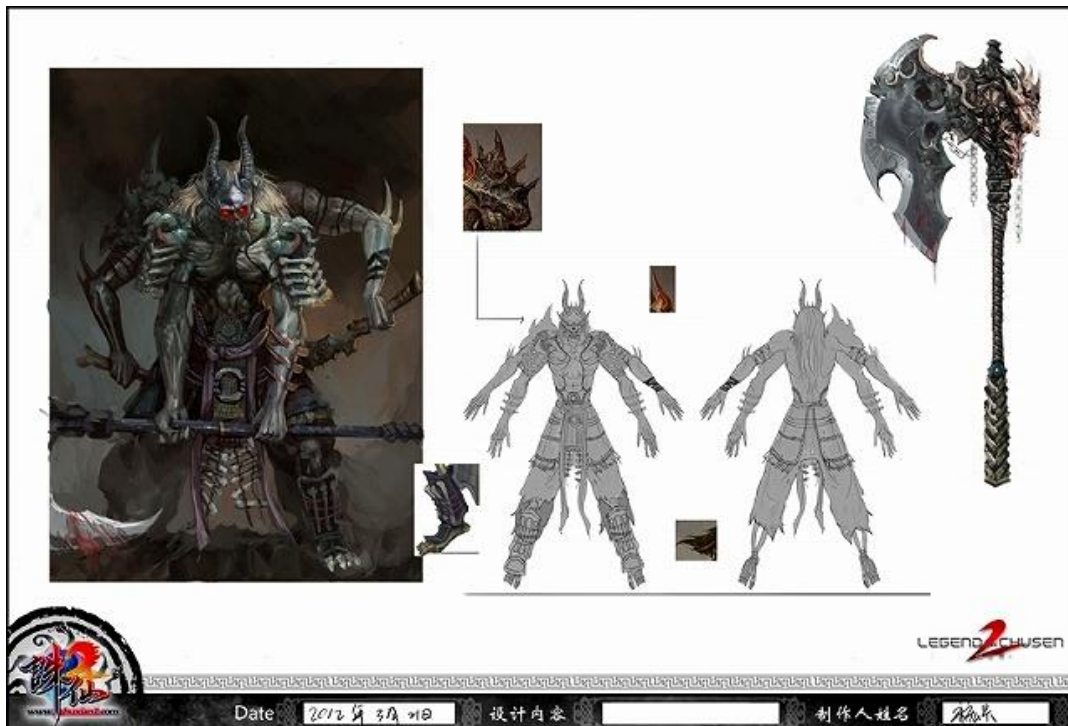

URL: <http://www.mk-style.com/url/UGFzNQ>

＜本件に関するお問い合わせ＞

株式会社シーアンドシーメディア マーコムグループ 広報担当: 上杉

TEL:03-6219-5514 FAX:03-6219-5524 (m-uesugi@cc-media.co.jp)

■ さらなる期待が高まる設定原画公開中！ 次回はいよいよ詳細情報公開！！

2013年初旬に実施される**超大型アップデート**の更なる設定原画を本日公開いたしました。次回更新時には期待の新種族、そして魅惑の新マップの詳細情報を公開予定となっております。また、次回の特設サイト更新ではいよいよ新種族、そして新マップの詳細情報が公開予定となっております！！
皆様、LC2の超大型アップデートにご期待ください！！

■ 本日公開の設定原画の一部をご紹介します

最初に降り立つ、空中庭園のような都市イメージ

新マップに登場するモンスター

新種族の武器イメージ。この形状はいったいどのような武器なのだろう

■ 年末年始は LC2 を遊びつくそう！ 年末年始スペシャルキャンペーン

本日 2012 年 12 月 18 日(火)～2013 年 1 月 8 日(火)の期間、LC2 では豪華アイテムが当たるスペシャルなキャンペーンを実施いたします。