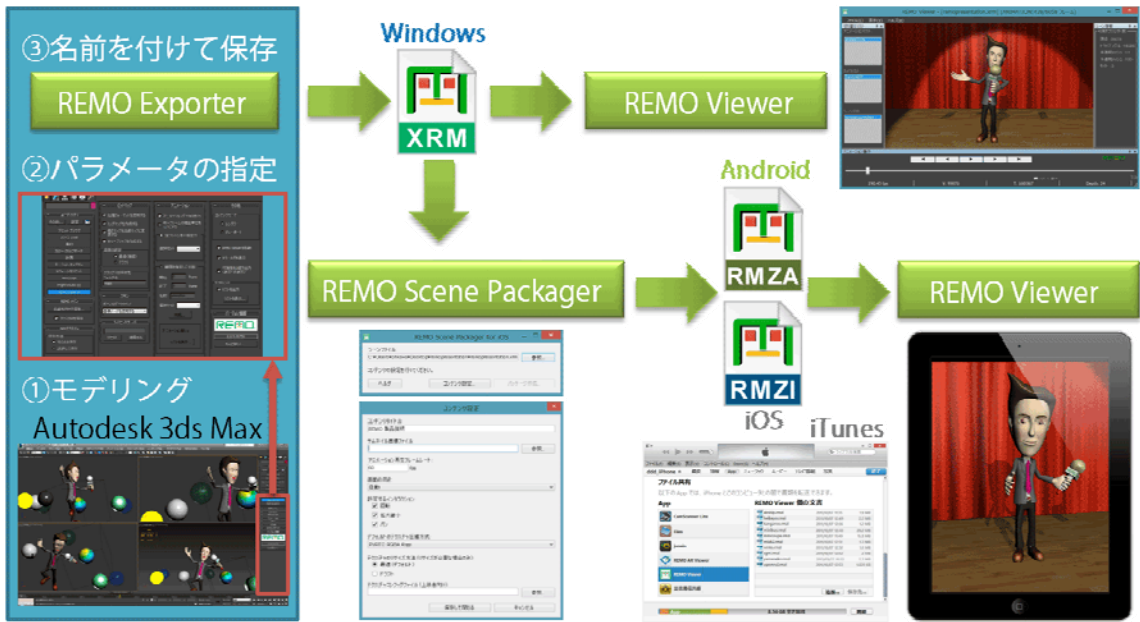

「REMO Designer Kit」は、Autodesk社のCG作成ツール「Autodesk 3ds Max」のシーンデータを表示ソフト「REMO Viewer」を用いて、CGコンテンツの視点操作やアニメーションなどの表示確認することができるソフトウェア製品です。

新バージョンでは、AR表示ソフト「REMO AR Viewer」を新たに付属し、手軽にARコンテンツの表示・確認も可能になりました。

近年、iPadをはじめとするタブレット端末の普及によりCGコンテンツの打合せ時にタブレット端末を使用するケースが増えております。

しかし、CGコンテンツをスクリーンキャプチャした静止画像やアニメーションを動画に変換して再生する方法で確認を行なっているケースが殆どであり、タブレット端末でリアルタイムにカメラワークやアニメーション動作などを検討できないことが課題となっておりました。

そこで、「REMO Designer Kit」を使用することでCGコンテンツをタブレット端末でリアルタイムに視点操作をしながら表示、確認をすることができます。さらに、「REMO Viewer」および「REMO AR Viewer」は、無償でダウンロード提供 (<http://remo.jp/>) しているため、REMOシーンファイルを取引先と気軽にやり取りすることができます。本ソフトウェアによるリアルタイムCGデータの作り方は、以下の通りです。

■REMO Designer Kit によるリアルタイムCGデータの作り方

「REMO Exporter」により「Autodesk 3ds Max」のシーンデータをREMOシーンファイル（XRMファイル）に変換し、「REMO Viewer」および「REMO AR Viewer」により、変換したREMOシーンファイルを各OS（Windows、iOS、Android）で表示する。

【REMO Viewer による表示】