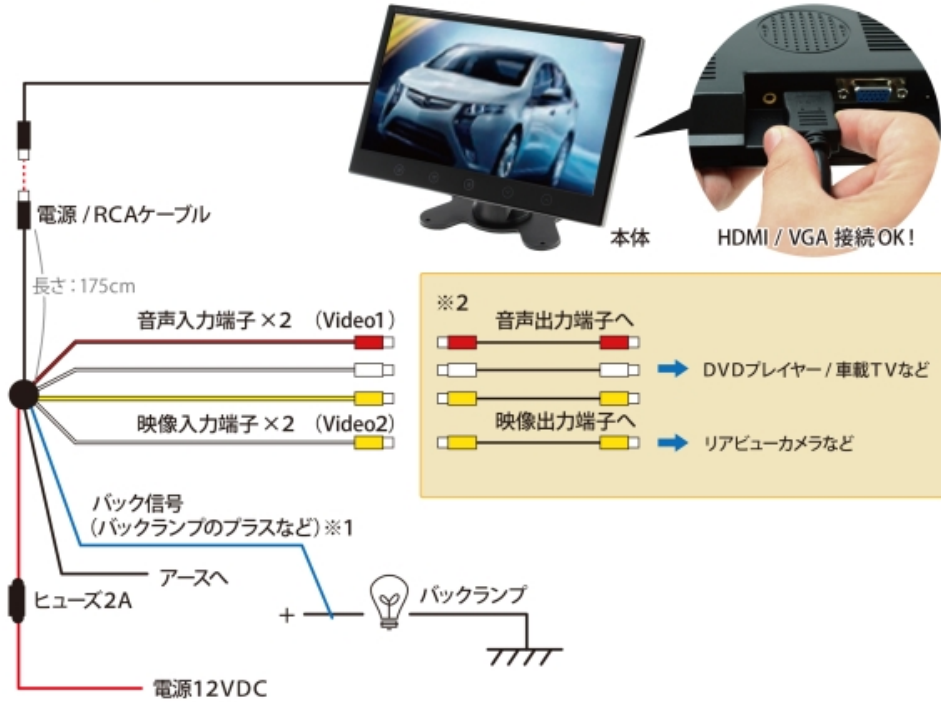

### 【後部座席からも見やすい9インチモニター】

車内に設置するオンダッシュ型9インチ液晶モニターです。

液晶サイズが、9インチと大きいので視認性も良好。後部座席からも楽しめます。ボタンはタッチ式でシンプルな外観。車内にしっくりなじみます。

映像入力は4系統。本体にHDMIとVGA入力があり、HDMI入力でスマートフォンやビデオカメラの出力も可能。またVGA端子にはノートパソコンを接続など、いろいろと活用できます。

ケーブル側にRCA端子のV1/V2があります。カーナビやDVDプレーヤーに接続が可能です。V2は、バックカメラ連動仕様。ギアをバックに入れると自動的にバックカメラの映像に切り替わります。

裏面には、スピーカーを内蔵、スタンド裏面には粘着テープがついています。便利なりモコンも付属。※ 電池(CR2025)は付属しません。別途ご用意ください。

## 接続方法

※1 リアビューカメラを連動させない場合は、接続する必要はありません。

※2 ピン端子ケーブルなどの各種ケーブルを別途ご用意ください。

(必要な長さは、装着する車種及びAV機器の設置場所により異なります。)

### 【製品仕様】

サイズ	横 218 × 縦 140 × 厚み 30mm (スタンド除く)
表示液晶	9 インチ液晶パネル
表示方式	NTSC/PAL
画素数	800 × 480 ピクセル
映像入力	V1/V2/HDMI(最大 1080P)/VGA(800 × 600/1024 × 768) 4 系統入力
音声入力	1 系統入力
表示サイズ	16:9/4:3 切替可能
消費電力	約 5W
電源	DC12V
付属品	接続ケーブル、オンダッシュスタンド(底面粘着テープ付)、リモコン、英語マニュアル
製品保証	お買い上げ後 6 か月間