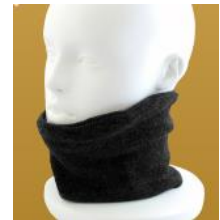

【通販サイト関連URL】

- ミドリ安全.com <http://midori-anzen.com/>
- 楽天市場 <http://www.rakuten.ne.jp/gold/midorianzen/>
- Amazon <http://www.amazon.co.jp/b?ie=UTF8&me=A37ETWJ1L678G7>
- DeNAショッピング <http://www.dena-ec.com/user/23824472>
- Yahoo!ショッピング <http://store.shopping.yahoo.co.jp/midorianzen-com/index.html>

※税率の法改正に伴い販売価格が変更になる場合があります。予めご了承ください。

【読者・視聴者からのお問合せ先】
ミドリ安全.comコールセンター
URL: <http://midori-anzen.com>
TEL: 0120-310-355

【本プレスリリースに関する報道関係者からのお問い合わせ先】
ミドリ安全.com
古谷 (ふるや)、染谷 (そめや)
TEL: 03-5650-3236 FAX: 03-5650-3237
Email: info-ec@midori-grp.com