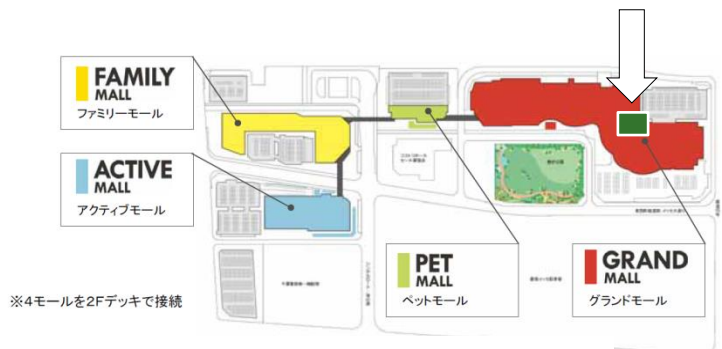

「イオンモール幕張新都心」全体配置図

※オープン後のご取材にも対応させていただきますので、お気軽にお問合せください。

◇本件に関するお問い合わせ◇

株式会社 山田養蜂場 文化広報室 関、多田
〒708-0393 岡山県苫田郡鏡野町市場194 TEL:0868-54-1906(月~金 9:00~17:30、土日祝除く)
FAX:0868-54-3346 ホームページ: <http://www.3838.com>