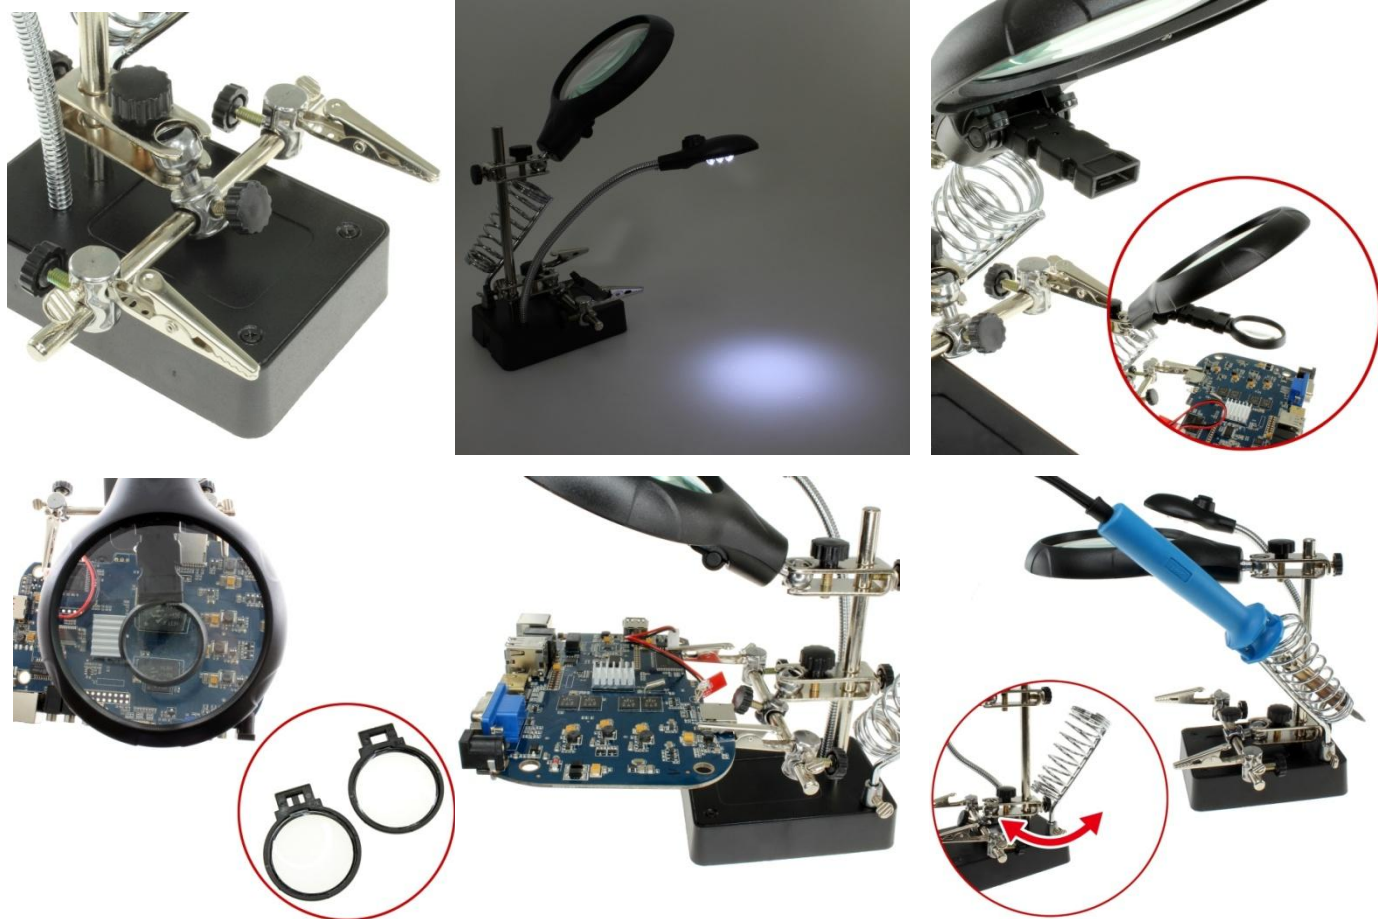

※画像の備品は商品に含まれません。

【基盤作りなどに大活躍】

2つ一組のクリップで部品を固定し、拡大レンズで確認しながらハンダ付けなどが可能な作業台です。

LEDライトも搭載で手元を明るく照らせます。直径9cm弱のレンズは10倍に拡大。見やすさも良好です。メインの拡大レンズの下にサブのレンズを付けられる小型のアームも搭載。サブのレンズは直径3cm程のサイズで、5倍と8倍の2種類があります。サブのレンズアームの下には、部品をつかむクリップ。8mm位の厚さのものまで挟み込めます。

左側にLEDライト。5LEDで手元を明るくしてくれます。アーム部分はいくねくと自由に動きます。右側にハンダごて置きがあります。まさに至れり尽くせりの作業台です。

電源には単3電池3本を使用。本体裏面が電池ボックスになっています。※ 電池は別売りです。

【製品仕様】

サ	イ	ズ	幅9.5×奥行12×高17 (cm)
重		量	約510g ※電池含まず
製	品	保	証
			お買い上げ後 初期不良2週間

【上海問屋限定販売ページ】

拡大レンズ付 作業用補助アーム
 基盤のハンダ付けなどに重宝
 アーム、LED、拡大レンズ付の作業台

DN-12632

1,999円(税込)

楽天市場店

<http://item.rakuten.co.jp/donya/427516-912632/>

本店

<http://www.donya.jp/item/27228.html>

Yahoo店