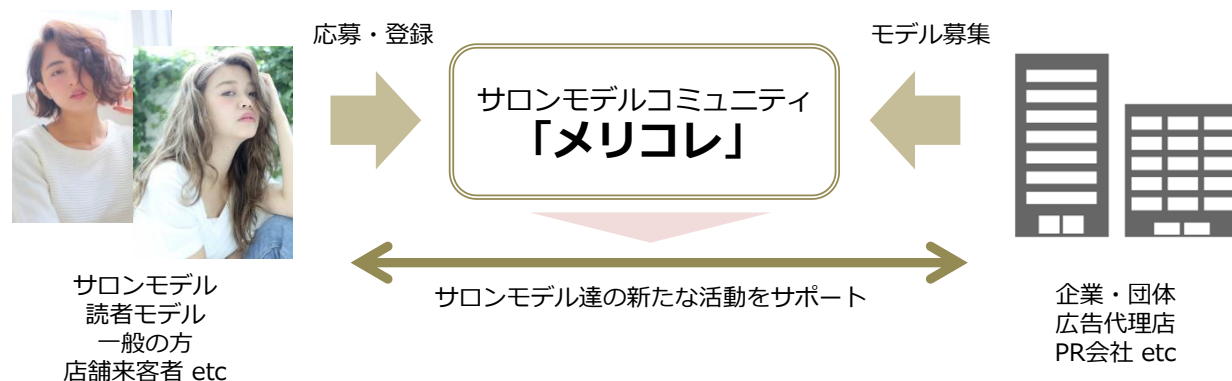

「メリコレ」は、サロンモデルと、モデルを探している企業・団体、代理店などを結ぶ新しい形のコミュニティです。芸能プロダクションやモデル事務所とは異なり、専属契約や縛りなどは一切ありません。サロンモデル達の新しいコミュニティとなることで、モデル達の仕事の幅を広げ、広い視野と個々の可能性を広げられるチャンスを見つけるサポートをいたします。

応募は、サロンモデル経験者だけでなく、読者モデルや一般の方も、女性であれば全国どなたでも可能。実際にサロンに来店されたお客様にも、お声がけさせていただく場合もございます。タレントや読者モデル達も御用達のヘアサロン「Park by merry」が、渋谷からサロンモデルを新しい形で世に広めます。

すでにメイク用品やカラーコンタクトのコラボ商品開発企画など、進行しているPR企画もあり、今後は美容室同士での連携や、登録モデル情報の共有等を行い、オフ会やイベントなどから新しい形のビジネス展開も検討しています。

将来は「メリコレ」から有名モデルやタレントなども生まれるかも！？

この機会に是非「メリコレ」へご応募ください。

●応募・詳細はこちらから：<http://park-by-merry.com/merrygirls/>