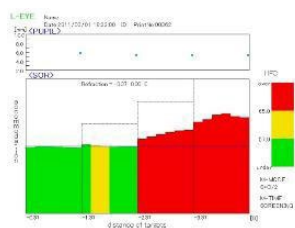

アコモレフはこうしたピント調節機能の状態を僅かな時間で計測でき、グラフで視覚的に目の状況を把握することができます。

アイメガネ大宮東口駅前店 店長
キャリアグラスアドバイザー
伊東史樹

計測結果

目がリラックスしている状態

目にストレスを感じている状態

個人差の大きい“ピント調節力”を計測
ピント調節機能解析装置「アコモレフ」
日本にはまだ500台ほどしか導入されていない
とされています。

「アイメガネ」について