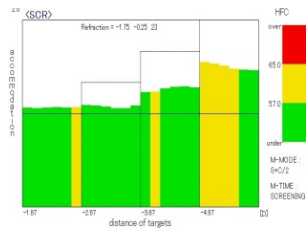

事前にご予約もいただけます。

詳細はこちら：<https://www.aimegane.com/news/3750/>

テレワークで疲れ目に悩むビジネスパーソンに朗報です！

メガネの選び方が変わる!? 話題のピント調節機能解析装置とは

水晶体は、遠くを見るときはリラックスして薄い状態、近くを見るときは筋肉（毛様体筋）が緊張して水晶体を厚くしてピントを合わせます。このピントを合わせる能力が「調節力」です。

これまで測れなかった目の「調節力」や「緊張度」も合わせて計測できるのが今話題の「アコモレフ」。ピントが合う最も近い距離（近点）は人それぞれ異なるため、この焦点距離に合わせたレンズを選ばないと、疲れ目や頭痛・肩こりといった様々な症状に悩まされてしまうケースが多いのです。また、**パソコンやスマホとの接触時間が長いビジネスパーソンの間では、「テクノストレス眼症」が増加しています。**

アコモレフはこうしたピント調節機能の状態を僅かな時間で計測でき、グラフで視覚的に目の状況を把握することができます。

アイメガネ大宮東口駅前店 店長
キャリアグラスアドバイザー
伊東史樹

計測結果

目がリラックスしている状態

目にストレスを感じている状態

個人差の大きい“ピント調節力”を計測
ピント調節機能解析装置「アコモレフ」
日本にはまだ500台ほどしか導入されていない
とされています。

「アイメガネ」について