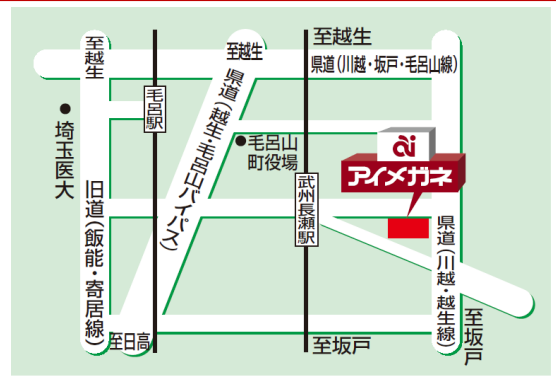

■ アイメガネイオンタウン毛呂山店

【取扱商品】

メガネ、コンタクトレンズ、補聴器

【店舗情報】

住所：埼玉県入間郡毛呂山町川角58-3
イオンタウン毛呂山D棟

電話番号：049-294-1000

営業時間：10:00～19:00 ※年中無休

アクセス：東武越生線「武州長瀬駅」より徒歩約9分

認定補聴器技能者在籍店舗

【会社概要】

会社名	アイジャパン株式会社
代表	代表取締役 兼 社長執行役員 澤田泰行
資本金	1億円
設立	1964年11月
所在地	埼玉県さいたま市北区宮原町1丁目505番地1
電話番号	048-660-1111(代表)
URL	https://www.aijapan-net.co.jp/

【報道関係者からのお問い合わせ先】

アイジャパン株式会社 担当：木村・加藤

電話：048-660-1912

E-mail：support@aimegane.com